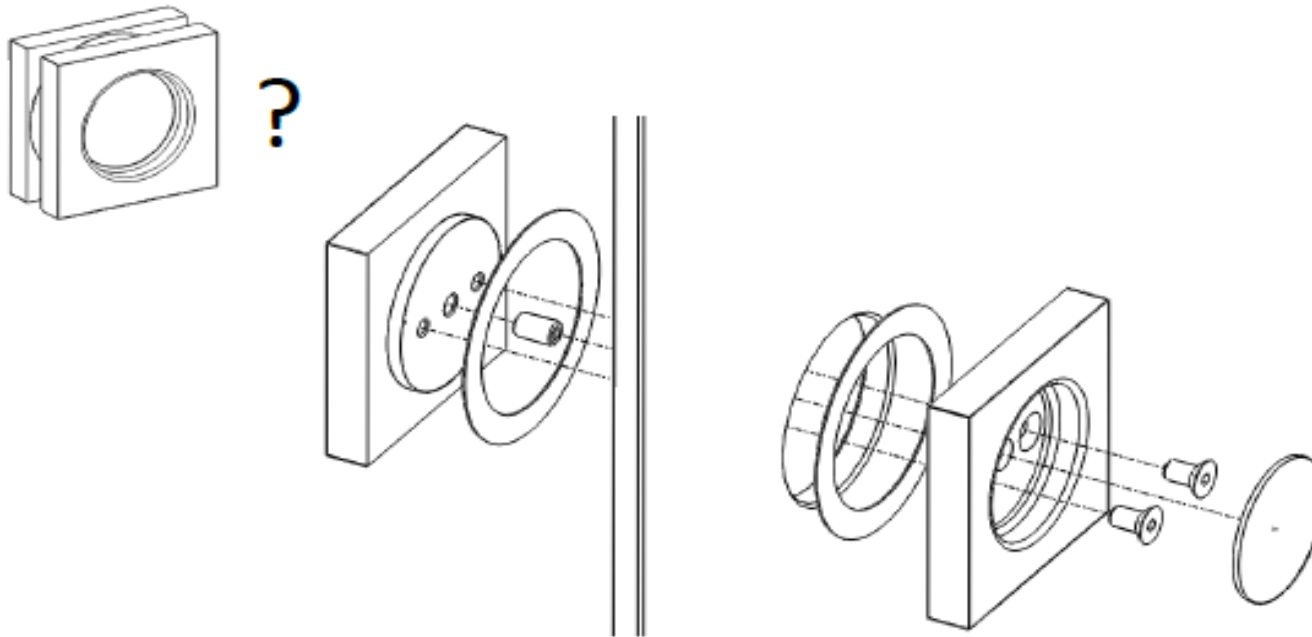

Montageanleitung Griffmuschel: Puristo

Manual for finger pulls: Puristo

+16mm bei Wandhalter 35mm
+16mm with wall fastener 35mm