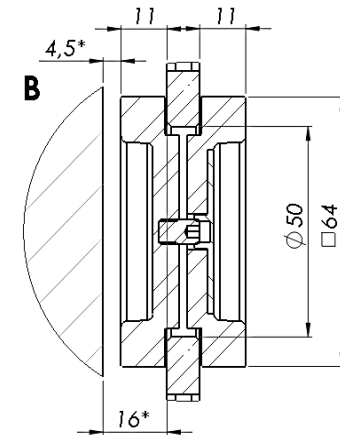

Montageanleitung Griffmuschel: Puristo

Manual for finger pulls: Puristo

+16mm bei Wandhalter 35mm
+16mm with wall fastener 35mm