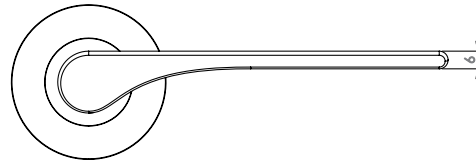

- Drücker festdrehbar gelagert auf der zweiteiligen Rosette mit integriertem Hochhalte Mechanismus
- unsichtbare Verankerung der Rosette auf dem Türblatt
- Gleitlager für eine dauerhafte, geschmeidige und geräuschlose Funktion ohne Wartungsaufwand
- Verschraubung mit M4-Schrauben
- Madenschraube unsichtbar von unten eingeschraubt und mit Schraubensicherung gesichert
- 8mm Vierkantstift
- Drückergarnitur im eingebauten Zustand ohne sichtbare Schrauben/Montage- oder Demontageöffnungen im Sichtbereich
- Drücker auch verwendbar mit Sicherheitsbeschlägen Glastürschlössern und Fenstergriffen
- Standardtürstärke: 38-45 mm
- **Klassifizierung 4|7|-|0|0|2|0|B**

LEAF LIGHT Schraub,
 Ausführungen: BB, PZ, WC,
 Blind, RZ

LEAF LIGHT screw rose,
 Options: BB, PZ, WC, Blind, RZ

LEAF LIGHT Schraub Wechselgarnitur
 Ausführungen: PZ, RZ
 mit Knopf R2

LEAF LIGHT screw rose change set
 Options: PZ, RZ
 with knob R2

LEAF LIGHT by sieger design
 Velvet gray, cashmere gray, graphite black
 screw-on rose

GRIFFWERK door lever handle suitable for home and commercial use, tested and certified to DIN EN 1906

- Lever handle swivel-mounted on two-part rose with integrated retaining mechanism
- Concealed mounting of rose on door leaf
- Slide bearing for durable, smooth, silent and maintenance-free operation
- Attached with M4 screws
- Concealed grub screw inserted from below and secured with thread lock
- 8mm square spindle
- Built-in lever handle with no visible screws/fixing or removal holes in the visible surface
- Lever handle also suitable for security fittings, glass door locks and window handles
- Standard door thickness: 38-45mm
- **Classification 4|7|-|0|0|2|0|B**