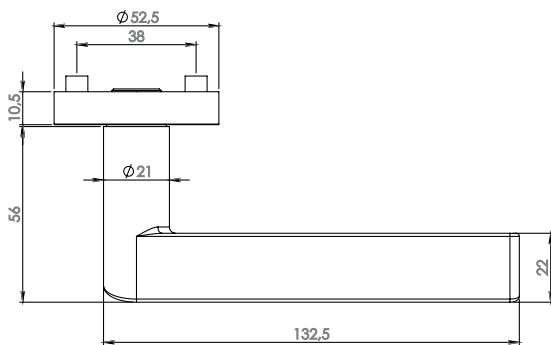

- Drücker festdrehbar gelagert auf der zweiteiligen Rosette mit integriertem Hochhalte Mechanismus
- unsichtbare Verankerung der Rosette auf dem Türblatt
- Gleitlager für eine dauerhafte, geschmeidige und geräuschlose Funktion ohne Wartungsaufwand
- Verschraubung mit M4-Schrauben
- Madenschraube unsichtbar von unten eingeschraubt und mit Schraubensicherung gesichert
- 8mm Vierkantstift
- Drückergarnitur im eingebauten Zustand ohne sichtbare Schrauben/Montage- oder Demontageöffnungen im Sichtbereich
- Drücker auch verwendbar mit Sicherheitsbeschlägen Glastürschlössern und Fenstergriffen
- Standardtürstärke: 38-45 mm
- **Klassifizierung 4|7|-|0|0|2|0|B**

LEAF LIGHT Schraub,
 Ausführungen: BB, PZ, WC,
 Blind, RZ

LEAF LIGHT screw rose,
 Options: BB, PZ, WC, Blind, RZ

LEAF LIGHT Schraub Wechselgarnitur
 Ausführungen: PZ, RZ
 mit Knopf R2

LEAF LIGHT screw rose change set
 Options: PZ, RZ
 with knob R2

LEAF LIGHT by sieger design
 Velvet gray, cashmere gray, graphite black
 screw-on rose

GRIFFWERK door lever handle suitable for home and commercial use, tested and certified to DIN EN 1906

- Lever handle swivel-mounted on two-part rose with integrated retaining mechanism
- Concealed mounting of rose on door leaf
- Slide bearing for durable, smooth, silent and maintenance-free operation
- Attached with M4 screws
- Concealed grub screw inserted from below and secured with thread lock
- 8mm square spindle
- Built-in lever handle with no visible screws/fixing or removal holes in the visible surface
- Lever handle also suitable for security fittings, glass door locks and window handles
- Standard door thickness: 38-45mm
- **Classification 4|7|-|0|0|2|0|B**