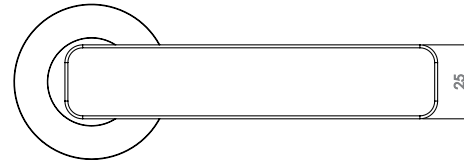

- Drücker festdrehbar gelagert auf der zweiteiligen Rosette mit integriertem Hochhalte Mechanismus
- unsichtbare Verankerung der Rosette auf dem Türblatt
- Gleitlager für eine dauerhafte, geschmeidige und geräuschlose Funktion ohne Wartungsaufwand
- Verschraubung mit M4-Schrauben
- Madenschraube unsichtbar von unten eingeschraubt und mit Schraubensicherung gesichert
- 8mm Vierkantstift
- Drückergarnitur im eingebauten Zustand ohne sichtbare Schrauben/Montage- oder Demontageöffnungen im Sichtbereich
- Drücker auch verwendbar mit Sicherheitsbeschlägen Glastürschlössern und Fenstergriffen
- Standardtürstärke: 38-45 mm
- **Klassifizierung 4|7|-|0|0|2|0|B**

MINIMAL MODERN Schraub,
 Ausführungen: BB, PZ, WC,
 Blind, RZ

MINIMAL MODERN screw rose,
 Options: BB, PZ, WC, Blind, RZ

MINIMAL MODERN Schraub Wechselgarnitur
 Ausführungen: PZ, RZ
 mit Knopf R2

MINIMAL MODERN screw rose
 change set Options: PZ, RZ
 with knob R2

MINIMAL MODERN by sieger design
 Velvet gray, cashmere gray, graphite black
 screw-on rose

GRIFFWERK door lever handle suitable for home and commercial use, tested and certified to DIN EN 1906

- Lever handle swivel-mounted on two-part rose with integrated retaining mechanism
- Concealed mounting of rose on door leaf
- Slide bearing for durable, smooth, silent and maintenance-free operation
- Attached with M4 screws
- Concealed grub screw inserted from below and secured with thread lock
- 8mm square spindle
- Built-in lever handle with no visible screws/fixing or removal holes in the visible surface
- Lever handle also suitable for security fittings, glass door locks and window handles
- Standard door thickness: 38-45mm
- **Classification 4|7|-|0|0|2|0|B**