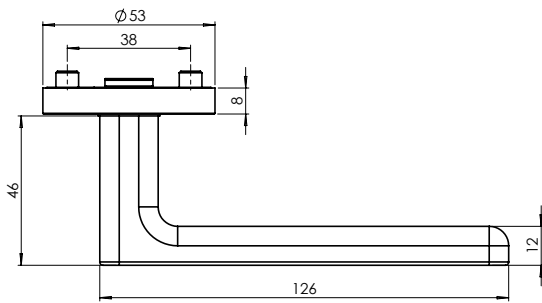

- Drücker festdrehbar gelagert auf der zweiteiligen Rosette mit integriertem Hochhalte Mechanismus
- unsichtbare Verankerung der Rosette auf dem Türblatt
- Gleitlager für eine dauerhafte, geschmeidige und geräuschlose Funktion ohne Wartungsaufwand
- Verschraubung mit M4-Schrauben
- Madenschraube unsichtbar von unten eingeschraubt und mit Schraubensicherung gesichert
- 8mm Vierkantstift
- Drückergarnitur im eingebauten Zustand ohne sichtbare Schrauben/Montage- oder Demontageöffnungen im Sichtbereich
- Drücker auch verwendbar mit Sicherheitsbeschlägen Glastürschlössern und Fenstergriffen
- Standardtürstärke: 38-45 mm
- **Klassifizierung 4|7|-|0|0|2|0|B**

MINIMAL MODERN Schraub,
 Ausführungen: BB, PZ, WC,
 Blind, RZ

MINIMAL MODERN screw rose,
 Options: BB, PZ, WC, Blind, RZ

MINIMAL MODERN Schraub Wechselgarnitur
 Ausführungen: PZ, RZ
 mit Knopf R2

MINIMAL MODERN screw rose
 change set Options: PZ, RZ
 with knob R2

MINIMAL MODERN by sieger design
 Velvet gray, cashmere gray, graphite black
 screw-on rose

GRIFFWERK door lever handle suitable for home and commercial use, tested and certified to DIN EN 1906

- Lever handle swivel-mounted on two-part rose with integrated retaining mechanism
- Concealed mounting of rose on door leaf
- Slide bearing for durable, smooth, silent and maintenance-free operation
- Attached with M4 screws
- Concealed grub screw inserted from below and secured with thread lock
- 8mm square spindle
- Built-in lever handle with no visible screws/fixing or removal holes in the visible surface
- Lever handle also suitable for security fittings, glass door locks and window handles
- Standard door thickness: 38-45mm
- **Classification 4|7|-|0|0|2|0|B**