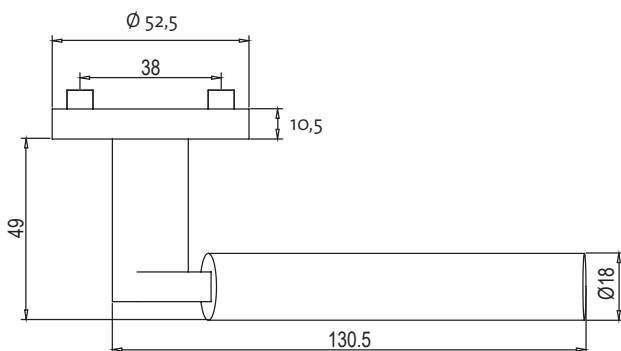

RAFFAELLA

Chrom/Perla Silbermatt, Schraubtechnik

GRIFFWERK Türdrücker garnitur geeignet für den Einsatz im Privat- und Objektbereich, geprüft und zertifiziert nach DIN EN 1906

- Drücker festdrehbar gelagert auf der zweiteiligen Rosette mit integriertem Hochhalte Mechanismus
- unsichtbare Verankerung der Rosette auf dem Türblatt
- Gleitlager für eine dauerhafte, geschmeidige und geräuschlose Funktion ohne Wartungsaufwand
- Verschraubung mit M4-Schrauben
- Madenschraube unsichtbar von unten eingeschraubt und mit Schraubensicherung gesichert
- 8mm Vierkantstift
- Drücker garnitur im eingebauten Zustand ohne sichtbare Schrauben/Montage- oder Demontageöffnungen im Sichtbereich
- Drücker auch verwendbar mit Sicherheitsbeschlägen, Glastürschlössern und Fenstergriffen
- Standardtürstärke: 38-45 mm
- **Klassifizierung 4|7|-|0|0|2|0|B**

RAFFAELLA Schraub
Ausführungen:
BB, PZ, WC

RAFFAELLA screw rose
Options: BB, PZ, WC

RAFFAELLA Schraub Wechselgarnitur
Ausführungen: PZ
mit Knopf R21

RAFFAELLA screw rose change set
Options: PZ
with knob R21

RAFFAELLA

chrome/perla silver mat, screw-on rose

GRIFFWERK door lever handle suitable for home and commercial use, tested and certified to DIN EN 1906

- Lever handle swivel-mounted on two-part rose with integrated retaining mechanism
- Concealed mounting of rose on door leaf
- Slide bearing for durable, smooth, silent and maintenance-free operation
- Attached with M4 screws
- Concealed grub screw inserted from below and secured with thread lock
- 8mm square spindle
- Built-in lever handle with no visible screws/fixing or removal holes in the visible surface
- Lever handle also suitable for security fittings, glass door locks and window handles
- Standard door thickness: 38-45mm
- **Classification 4|7|-|0|0|2|0|B**