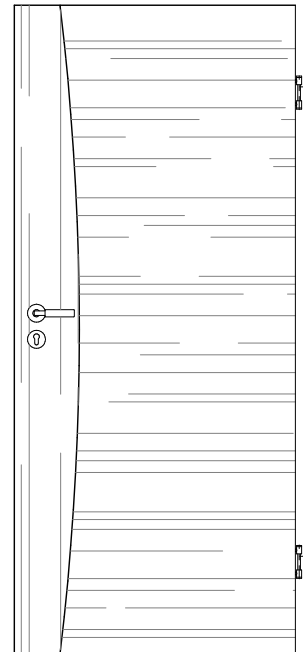

Tür- Cross

Tür- Q1

Tür- Q2

Tür- Q3

Tür- Q4

Tür- Q5

**Querfurnier:**

- Streifenbreite ca. 126mm
- paarig gestürzt und gedreht
- schlichtes streifiges Furnier ohne Blumenansatz

**aufrechtes Furnier:**

- zwei Blätter gestürzt
- schlichtes streifiges Furnier ohne Blumenansatz

**LEBO**doors

Modell / Typ: **Cross, Quirin**

Bezeichnung: **Übersicht**

Datum  
 Bearb. **27.09.16**