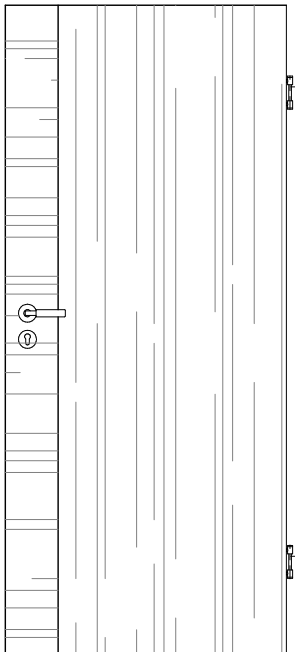

Tür- Cross

Tür- Q1

Tür- Q2

Tür- Q3

Tür- Q4

Tür- Q5

**Querfurnier:**

- Streifenbreite ca. 126mm
- paarig gestürzt und gedreht
- schlichtes streifiges Furnier ohne Blumenansatz

**aufrechtes Furnier:**

- zwei Blätter gestürzt
- schlichtes streifiges Furnier ohne Blumenansatz

**LEBO**doors

Modell / Typ: **Cross, Quirin**

Bezeichnung: **Übersicht**

Datum  
 Bearb. **27.09.16**