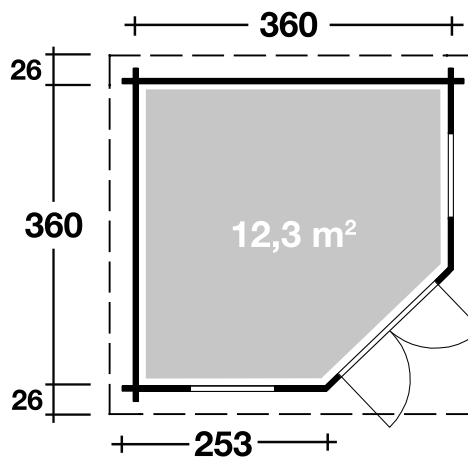

Mehr Produkte finden Sie
in unserem Katalog!

Art. 544 120

Maria 44-B

44 mm / 360x360 cm / 12,3 m²

DIMENSIONEN

	Bohlenstärke	44 mm
	Innenmaß	351x351 cm
	Sockelmaß	360x360 cm
	Gesamtmaß	412x412 cm
	Grundfläche	12,3 m²
	Rauminhalt	31,3 m³
	Firsthöhe	301 cm
	Seitenwandhöhe	216 cm
	Dachüberstand uml.	26 cm

DACH

	Dachneigung	22°
	Dachfläche	19,6 m²
	Dachbretter	18 mm

TÜR / FENSTER

	Doppeltür (Isoglas)	133,7x186,7 cm
	Doppelfenster (2 Stück, isolierverglast, Dreh-/Kipp)	135x96,9 cm

FUSSBODEN

	Fußbodenbretter	18 mm

VERPACKUNG

	Paketabmessung	415x115x85 cm
	Paketgewicht + DS/DH	1.155 kg

ZUBEHÖR (zzgl.)

	Dachhaube 4-eckig 9 VE Dachschindeln Dachrinne Kunststoff 441B mit 2 KS-Ergän- zungsset K1B, anthrazit

Grundriss

Weitere Informationen finden Sie unter: www.finnhaus.de oder im aktuellen Katalog.
Technische Änderungen, Druckfehler und Irrtümer vorbehalten.