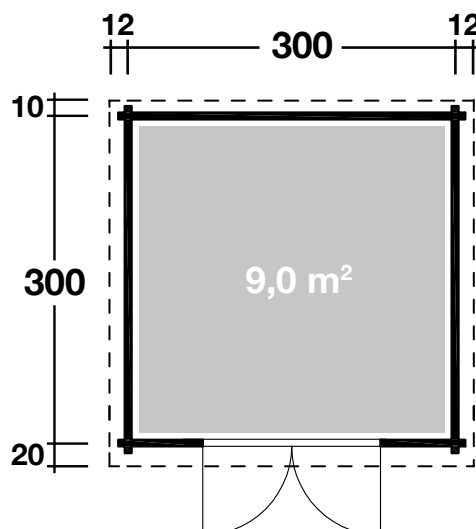

Mehr Produkte finden Sie
in unserem Katalog!

Art. 828 380

Paris A

28 mm / 300x300 cm / 9,0 m²

5 JAHRE
GARANTIE

DIMENSIONEN

	Bohlenstärke	28 mm
	Innenmaß	294x294 cm
	Sockelmaß	300x300 cm
	Gesamtmaß	324x330 cm
	Grundfläche	9,0 m²
	Rauminhalt	18,1 m³
	Firsthöhe	223 cm
	Seitenwandhöhe	194 cm
	Dachüberstand	
	vorne	20 cm
	seitlich	12 cm
	hinten	10 cm

DACH

	Dachneigung	11°
	Dachfläche	11,0 m²
	Dachbretter inkl. Dachpappe	15 mm

TÜR/ FENSTER

	Doppeltür (Normalglas)	142x179,4 cm

VERPACKUNG

	Paketabmessung	330x118x44 cm
	Paketgewicht	510 kg

ZUBEHÖR (zzgl.)

	Fußboden-Set* Fundamenthölzer-Set* 5 VE Dachschindeln Dachrinne Kunststoff 421Bx, anthrazit Alu bis 400 cm mit 2 Fallrohren

Grundriss

*Fundamenthölzer sind im Fußboden-Set enthalten. Fundamenthölzer sind für die Langlebigkeit der Häuser empfehlenswert.

Weitere Informationen finden Sie unter: www.finnhaus.de oder im aktuellen Katalog.
Technische Änderungen, Druckfehler und Irrtümer vorbehalten.