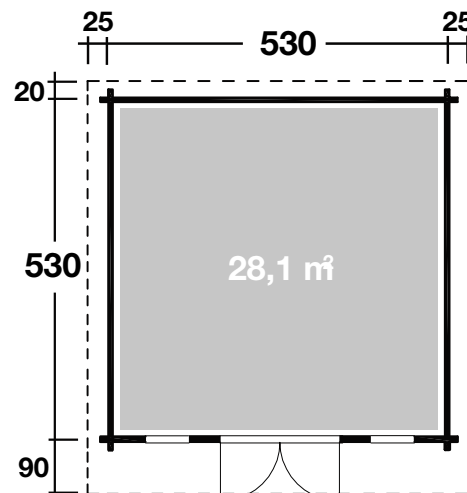

Weitere Informationen finden Sie unter: www.finnhaus.de oder im aktuellen Katalog.
Technische Änderungen, Druckfehler und Irrtümer vorbehalten.