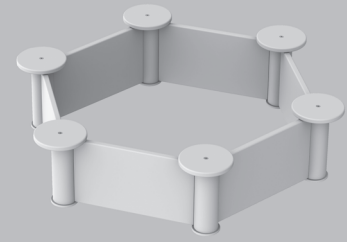

www.megawood.com

Manufactured for
NOVO-TECH GmbH & Co. KG
Siemensstraße 31
06449 Aschersleben | Germany

Made in Germany

megawood®

MONTAGE SANDKASTEN

Artikelnummern 2x 6-eck:

MWSK120210LA030
(Sandkasten lavabraun)

MWSK120210SC030
(Sandkasten schiefergrau)

Ⓐ = 10x

A

Ⓑ = 10x

B

Ⓒ = 10x

Ⓓ = 10x M8 x 40mm

Artikelnummern 3x 6-eck:

MWSK210210LA030
(Sandkasten lavabraun)

MWSK210210SC030
(Sandkasten schiefergrau)

Ⓐ = 12x

A

Ⓑ = 12x

B

Ⓒ = 12x

Ⓓ = 12x M8 x 40mm