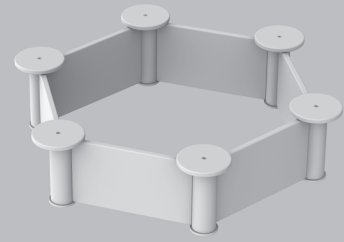

Made in Germany

megawood®

MONTAGE SANDKASTEN

Artikelnummern 1x 6-eck:

MWSK120120LA030
(Sandkasten lavabraun)

MWSK120120SC030
(Sandkasten schiefergrau)

1

2

3

4

Ⓐ = 6x

A

Ⓑ = 6x

B

Ⓒ = 6x

Ⓓ = 6x M8 x 40mm

MWSK120210SC030
(Sandkasten schiefergrau)

Ⓐ = 10x

A

Ⓑ = 10x

B

Ⓒ = 10x

Ⓓ = 10x M8 x 40mm

Artikelnummern 3x 6-eck: