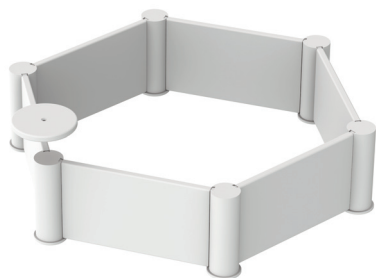

Made in Germany

megawood®

MONTAGE SANDKASTEN

Artikelnummern 1x 6-eck:

MWSK120120LA030
(Sandkasten lavabraun)

MWSK120120SC030
(Sandkasten schiefergrau)

1

2

3

4

Ⓐ = 6x

A

Ⓑ = 6x

B

Ⓒ = 6x

Ⓓ = 6x M8 x 40mm

www.megawood.com

Manufactured for
NOVO-TECH GmbH & Co. KG
Siemensstraße 31
06449 Aschersleben | Germany

Made in Germany

megawood®

MONTAGE SANDKASTEN

Artikelnummern 2x 6-eck:

MWSK120210LA030
(Sandkasten lavabraun)

MWSK120210SC030
(Sandkasten schiefergrau)

Ⓐ = 10x

A

Ⓑ = 10x

B

Ⓒ = 10x

Ⓓ = 10x M8 x 40mm

Artikelnummern 3x 6-eck: