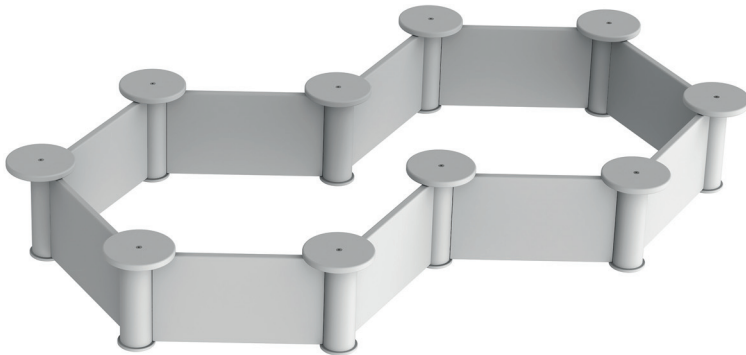

Made in Germany

megawood®

MONTAGE SANDKASTEN

Artikelnummern 1x 6-eck:

MWSK120120LA030
(Sandkasten lavabraun)

MWSK120120SC030
(Sandkasten schiefergrau)

1

2

www.megawood.com

Manufactured for
NOVO-TECH GmbH & Co. KG
Siemensstraße 31
06449 Aschersleben | Germany

Made in Germany

megawood®

MONTAGE SANDKASTEN

Artikelnummern 2x 6-eck:

MWSK120210LA030
(Sandkasten lavabraun)

MWSK120210SC030
(Sandkasten schiefergrau)

Ⓐ = 10x

A

Ⓑ = 10x

B

Ⓒ = 10x

Ⓓ = 10x M8 x 40mm

Artikelnummern 3x 6-eck:

MWSK210210LA030
(Sandkasten lavabraun)

MWSK210210SC030
(Sandkasten schiefergrau)

Ⓐ = 12x

A

Ⓑ = 12x

B

Ⓒ = 12x

Ⓓ = 12x M8 x 40mm