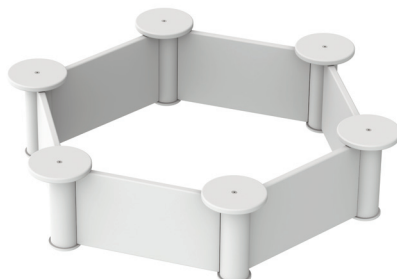

Made in Germany

megawood®

MONTAGE SANDKASTEN

Artikelnummern 1x 6-eck:

MWSK120120LA030
(Sandkasten lavabraun)

MWSK120120SC030
(Sandkasten schiefergrau)

1

2

3

4

Ⓐ = 6x

A

Ⓑ = 6x

B

Ⓒ = 6x

Ⓓ = 6x M8 x 40mm

www.megawood.com

Manufactured for
NOVO-TECH GmbH & Co. KG
Siemensstraße 31
06449 Aschersleben | Germany

Made in Germany

megawood®

MONTAGE SANDKASTEN

Artikelnummern 2x 6-eck:

MWSK120210LA030
(Sandkasten lavabraun)

MWSK120210SC030
(Sandkasten schiefergrau)

Ⓐ = 10x

A

Ⓑ = 10x

B

Ⓒ = 10x

Ⓓ = 10x M8 x 40mm

Artikelnummern 3x 6-eck: