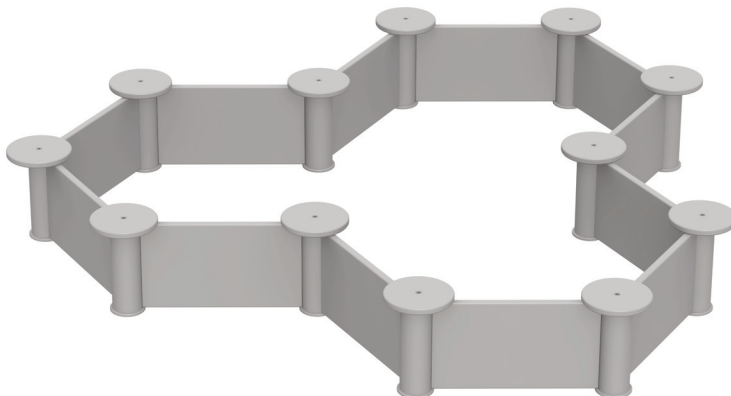

MWSK120210SC030
(Sandkasten schiefergrau)

Ⓐ = 10x

A

Ⓑ = 10x

B

Ⓒ = 10x

Ⓓ = 10x M8 x 40mm

Artikelnummern 3x 6-eck:

MWSK210210LA030
(Sandkasten lavabraun)

MWSK210210SC030
(Sandkasten schiefergrau)

Ⓐ = 12x

A

Ⓑ = 12x

B

Ⓒ = 12x

Ⓓ = 12x M8 x 40mm