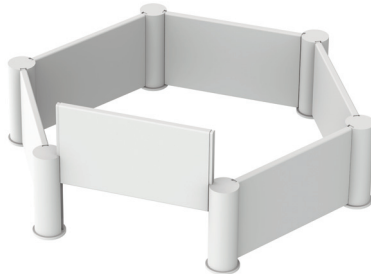

Made in Germany

megawood®

MONTAGE SANDKASTEN

Artikelnummern 1x 6-eck:

MWSK120120LA030
(Sandkasten lavabraun)

MWSK120120SC030
(Sandkasten schiefergrau)

1

2

3

4

Ⓐ = 6x

A

Ⓑ = 6x

B

Ⓒ = 6x

Ⓓ = 6x M8 x 40mm

www.megawood.com

Manufactured for
NOVO-TECH GmbH & Co. KG
Siemensstraße 31
06449 Aschersleben | Germany

Made in Germany

megawood®

MONTAGE SANDKASTEN

Artikelnummern 2x 6-eck:

MWSK120210LA030
(Sandkasten lavabraun)

MWSK120210SC030
(Sandkasten schiefergrau)

Ⓐ = 10x

A

Ⓑ = 10x

B

Ⓒ = 10x

Ⓓ = 10x M8 x 40mm

Artikelnummern 3x 6-eck: