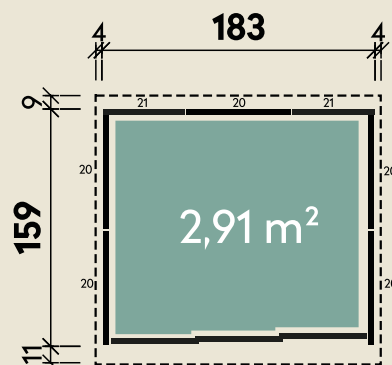

Mehr Produkte finden Sie
in unserem Katalog!

Art.-Nr. 420 109/420 121*

DIMENSIONEN

	Sockelmaß	183 x 159 cm
	Gesamtmaß	193 x 179 cm
	Grundfläche	2,9 m ²
	Rauminhalt	6,1 m ³
	Seitenwandhöhe v/h	211/205 cm
	Dachüberstand vorne/seitlich/hinten	11/ 5/ 9 cm
	Dachneigung	2,2 °
	Dachfläche	3,5 m ²

TÜREN & FENSTER

	Schiebetür (beidseitig verwendbar)	99 x 187 cm
----------------------------------------------------------------------------------	---------------------------------------	-------------

VERPACKUNG

	Paketmaß	
	Paket 1	100 x 100 x 220 cm
	Gesamtgewicht	164 kg

ZUBEHÖR

2 Regalfächer
T46 x B122, T46 x B52cm
Fußboden
Fahrradhalter Wand 20/21
Gerätehalter Wand 20/21

Yuna 1815

Korpus und Tür in Rauchgrau

Set inkl. Fußboden, 2 Regalfächer & Gerätehalter 20
*ohne Regale & Boden

183 x 159 cm | 2,9 m²

Die UVP-Preise finden Sie in der Preisliste oder unter:
www.finnhaus.de/downloads.php

Alle Preise sind empfohlene Verkaufspreise inklusive der gesetzlichen MwSt.
Weitere Informationen finden Sie unter: www.finnhaus.de oder im aktuellen Katalog.
Technische Änderungen, Druckfehler und Irrtümer vorbehalten.