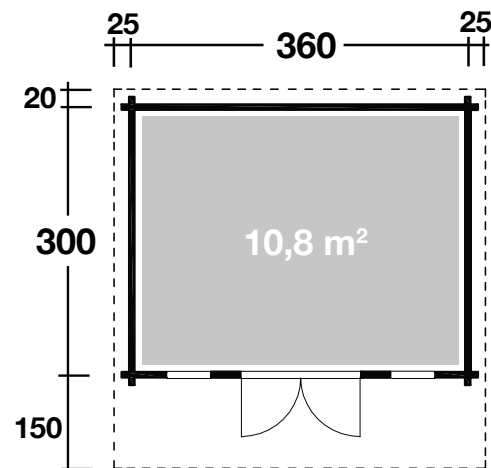

Weitere Informationen finden Sie unter: www.finnhaus.de oder im aktuellen Katalog.
Technische Änderungen, Druckfehler und Irrtümer vorbehalten.